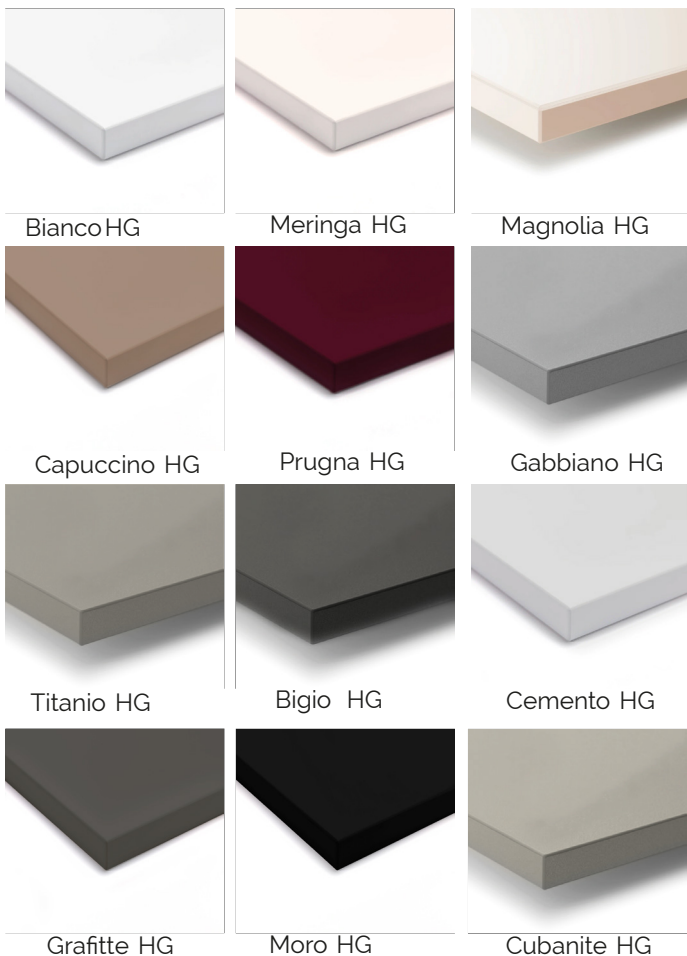

Disponibile en: