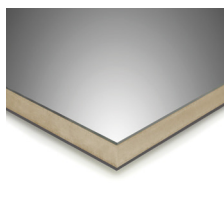

Disponibile en:

RAUVISIO crystal™ es un tablero que incorpora una capa de acrílico haciéndolo lucir como crystal real. La versión de alto brillo tiene más de 85 puntos de brillo y un reflejo de imagen prácticamente perfecto. En cuanto a acabado no le pide nada a los cristales pintados. Además RAUVISIO crystal pesa 50% menos que un crystal real y es 10 veces más resistente a los golpes, sin mencionar que se puede perforar con una broca común para colocar las jaladeras o los herrajes...

Mirror

Rauvisio Crystal

2800 x 1300 3/4